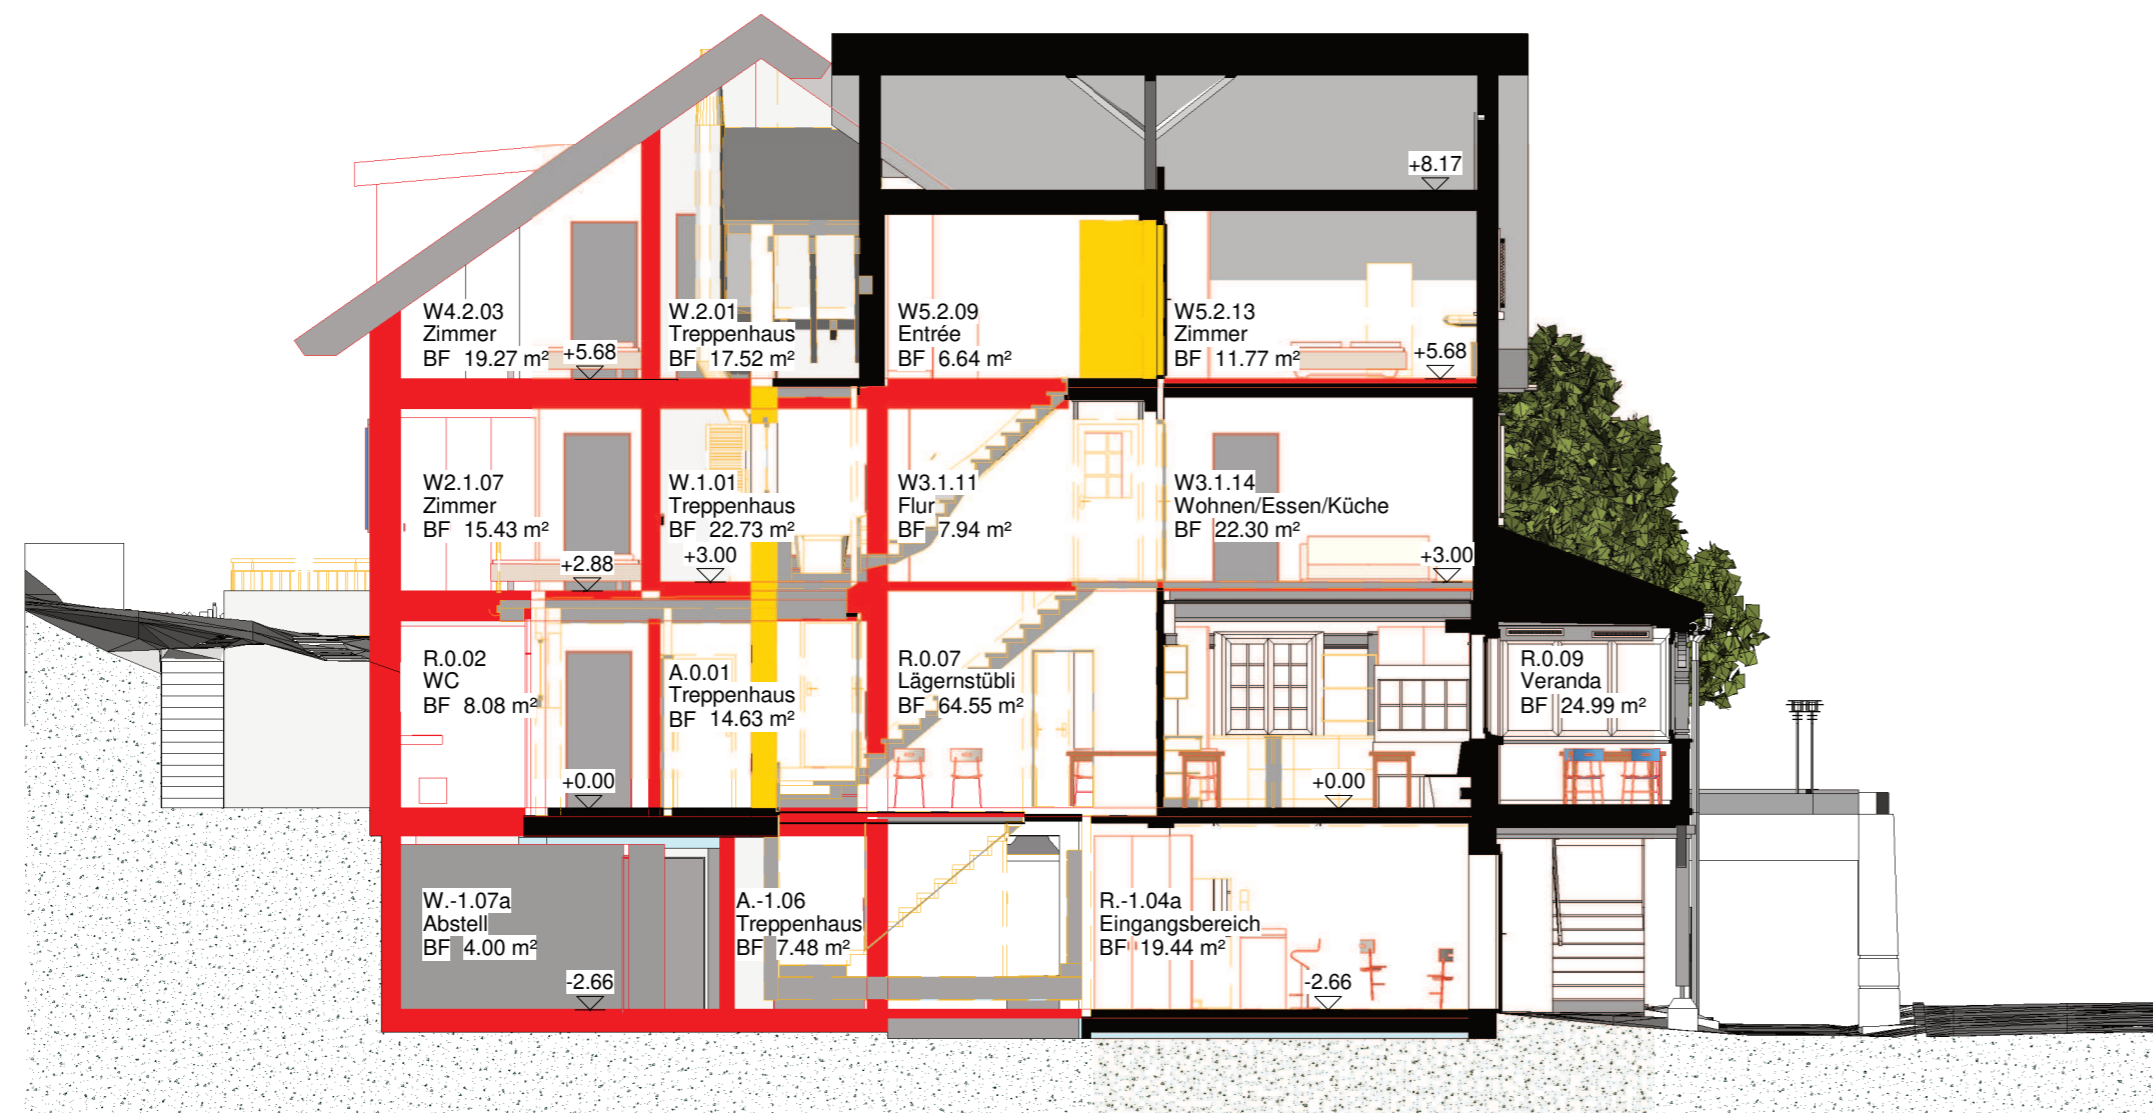

Schnitt 2

ARCHITEKT : ADRIAN MÄDER	BAUHERRSCHAFT: Genossenschaft Restaurant Lägerstübli, Politische Gemeinde Boppelsen, Regensbergstr. 3, 8113 Boppelsen	GRUNDEIGENTÜMER Genossenschaft Restaurant Lägerstübli, Politische Gemeinde Boppelsen, Regensbergstr. 3, 8113 Boppelsen
Ort, Datum _____	Ort, Datum _____	Ort, Datum _____

SCHNITTE		# 192-04	Dat.: 26.08.2024	
Industriestrasse 19 8112 Otelfingen Tel.: 044 / 844 35 32 adrian.maeder@archmaeder.ch www.archmaeder.ch	Auftraggeber*In : Genossenschaft Restaurant Lägerstübli, Politische Gemeinde Boppelsen, Regensbergstr. 3, 8113 Boppelsen	Projekt : Umbau mit Anbau Lägerstübli Regensbergstrasse 3 8113 Boppelsen		
	Gez.: HM		Planformat.: A2	Mst.: 1 : 100