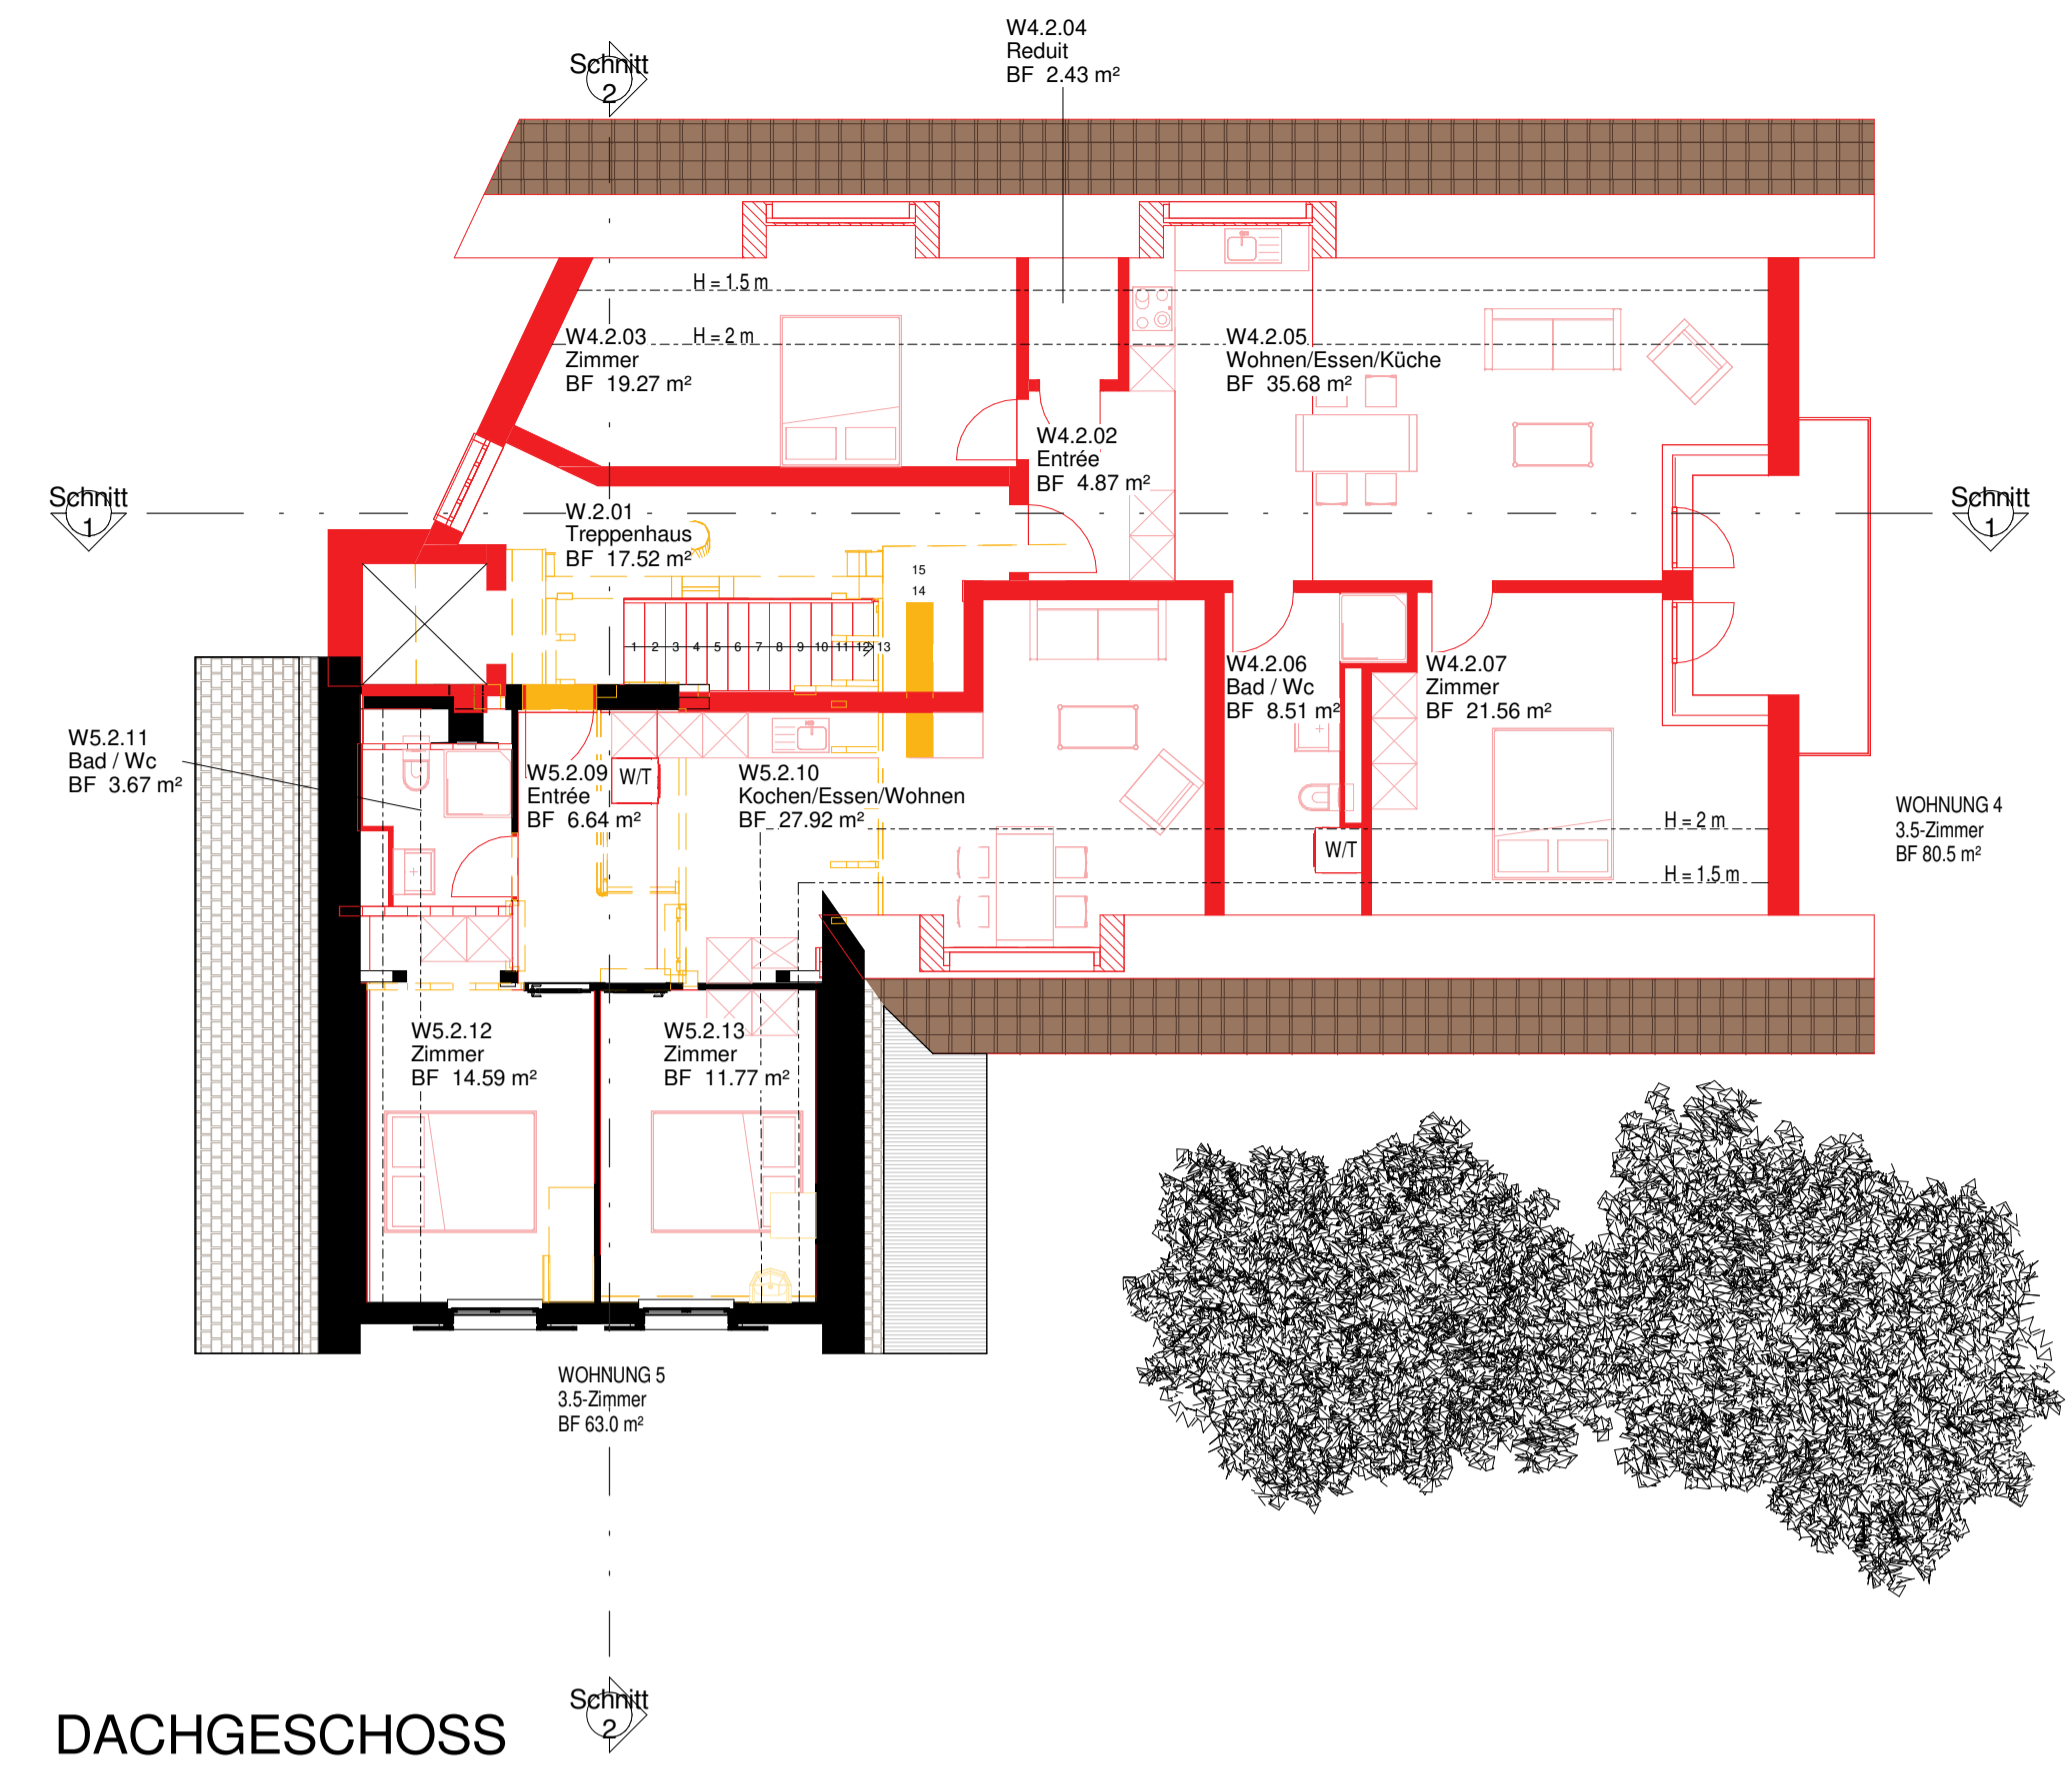

ERDGESCHOSS

DACHGESCHOSS

UNTERGESCHOSS

OBERGESCHOSS

<b>ARCHITEKT:</b> ADRIAN MAEDER	<b>BAUHERRSCHAFT:</b> Genossenschaft Restaurant Lägerstübl, Politische Gemeinde Boppelsen, Regensbergstr. 3, 8113 Boppelsen	<b>GRUNDEIGENTÜMER:</b> Genossenschaft Restaurant Lägerstübl, Politische Gemeinde Boppelsen, Regensbergstr. 3, 8113 Boppelsen
Ort, Datum _____	Ort, Datum _____	Ort, Datum _____

NO-Ansicht

NW-Ansicht

SO-Ansicht

SW-Ansicht

<b>ARCHITEKT:</b> ADRIAN MÄDER	<b>BAUHERRSCHAFT:</b> Genossenschaft Restaurant Lägerstübli, Politische Gemeinde Boppelsen, Regensbergstr. 3, 8113 Boppelsen	<b>GRUNDEIGENTÜMER</b> Genossenschaft Restaurant Lägerstübli, Politische Gemeinde Boppelsen, Regensbergstr. 3, 8113 Boppelsen
Ort, Datum _____	Ort, Datum _____	Ort, Datum _____