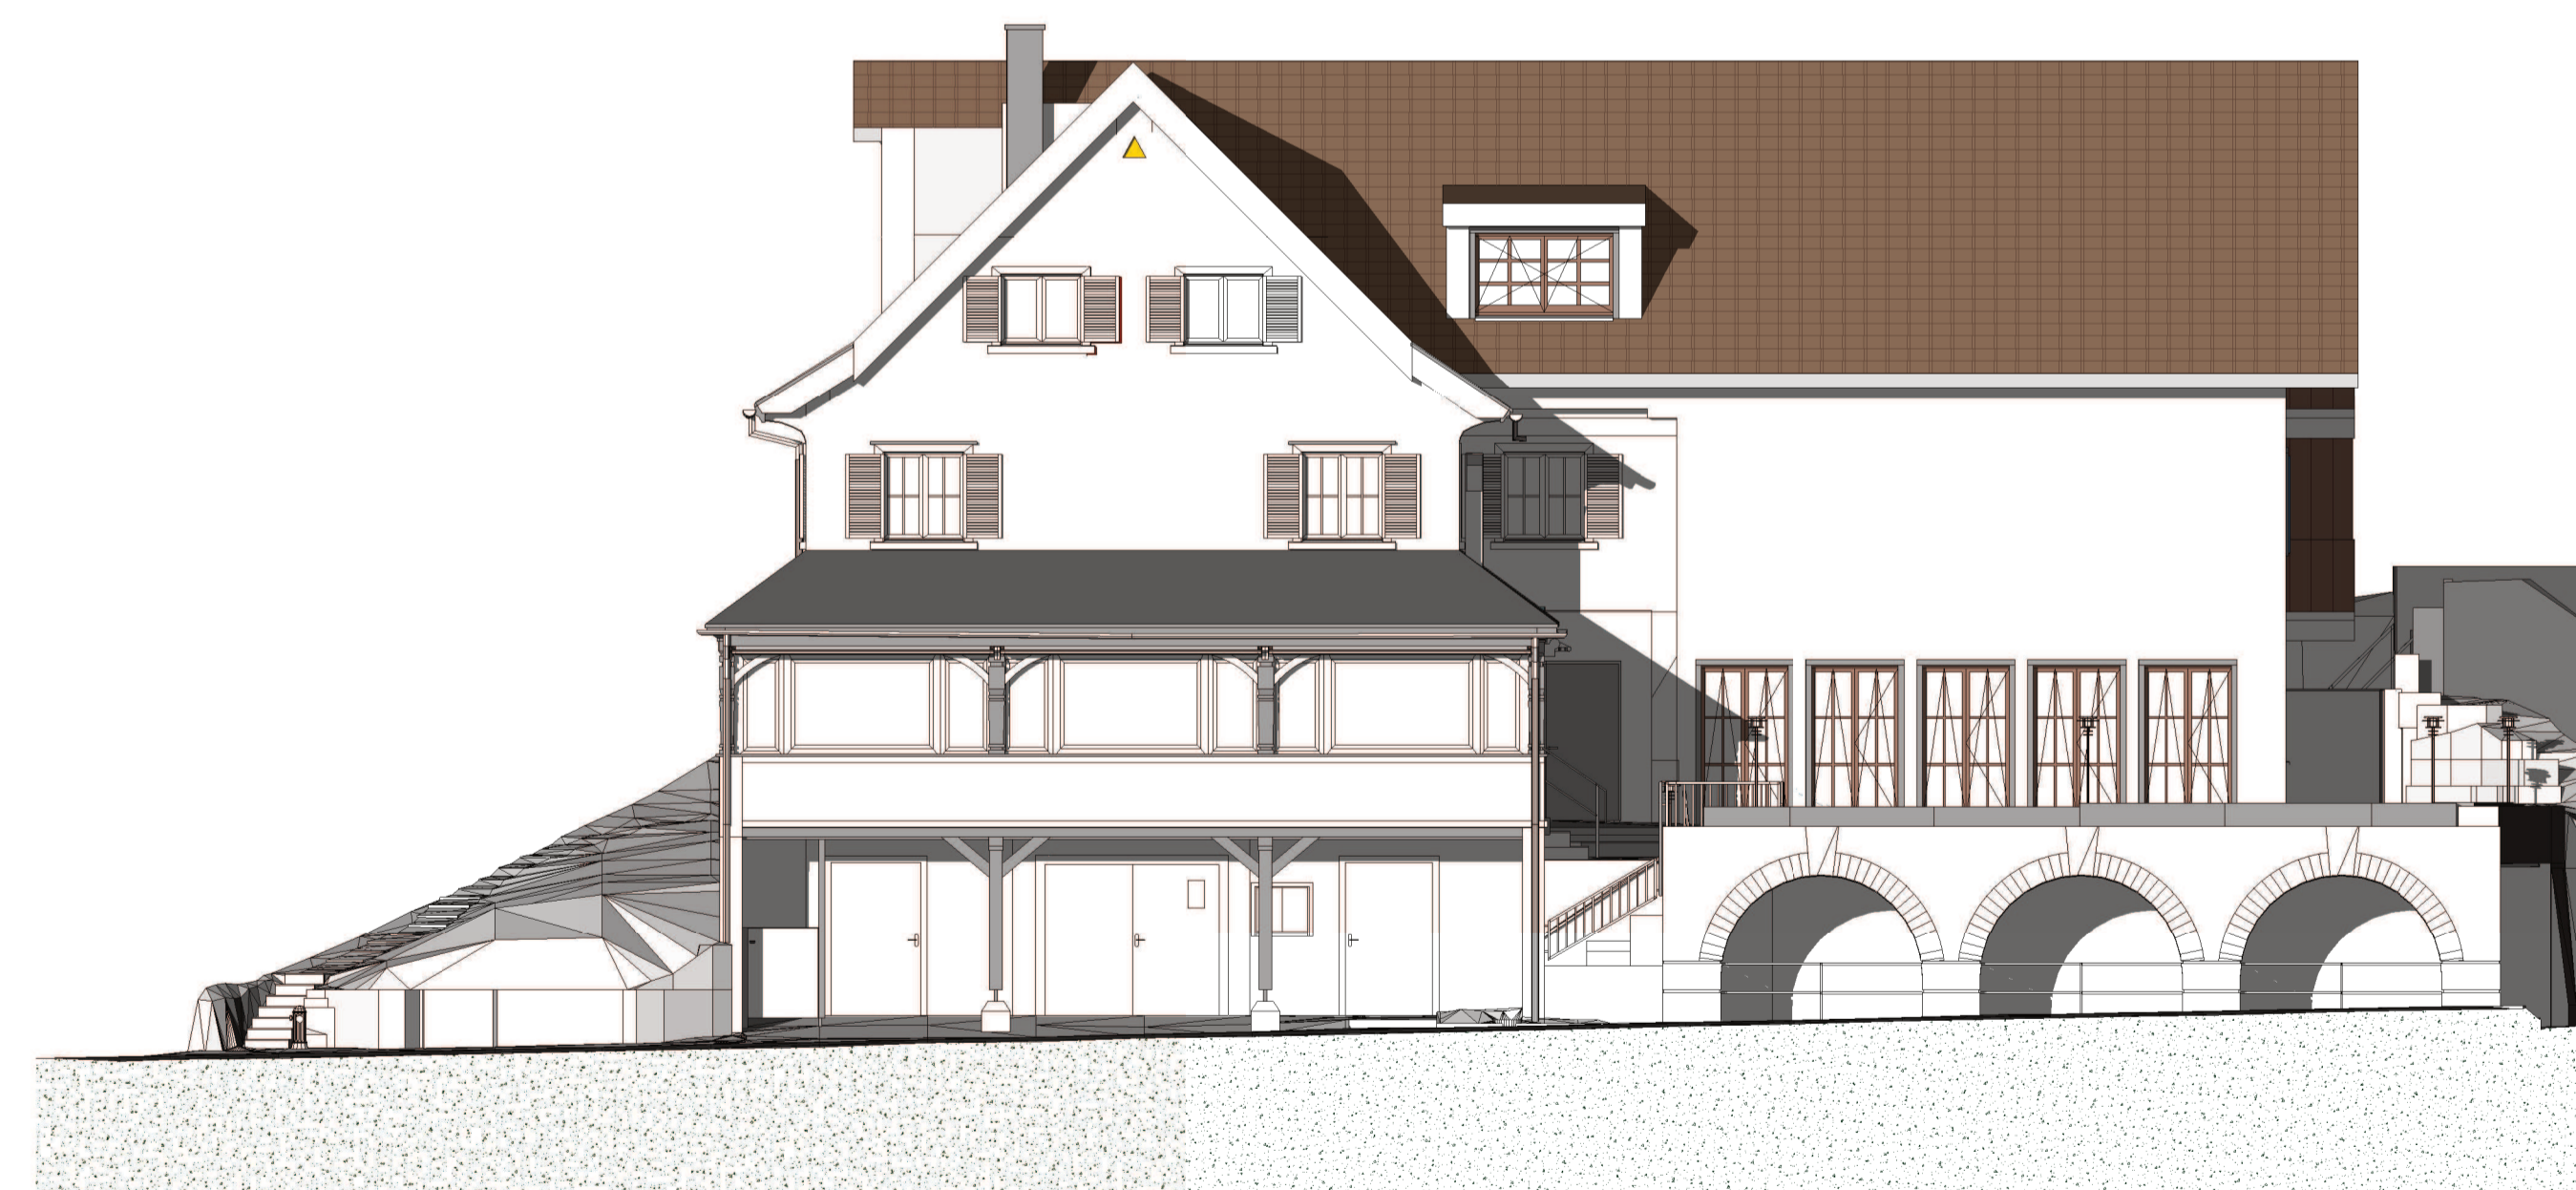

ERDGESCHOSS

DACHGESCHOSS

UNTERGESCHOSS

OBERGESCHOSS

<b>ARCHITEKT:</b> ADRIAN MAEDER	<b>BAUHERRSCHAFT:</b> Genossenschaft Restaurant Lägerstübl, Politische Gemeinde Boppelsen, Regensbergstr. 3, 8113 Boppelsen	<b>GRUNDEIGENTÜMER:</b> Genossenschaft Restaurant Lägerstübl, Politische Gemeinde Boppelsen, Regensbergstr. 3, 8113 Boppelsen
Ort, Datum _____	Ort, Datum _____	Ort, Datum _____

NO-Ansicht

NW-Ansicht

SO-Ansicht

SW-Ansicht

<b>ARCHITEKT:</b> ADRIAN MÄDER	<b>BAUHERRSCHAFT:</b> Genossenschaft Restaurant Lägerstübli, Politische Gemeinde Boppelsen, Regensbergstr. 3, 8113 Boppelsen	<b>GRUNDEIGENTÜMER</b> Genossenschaft Restaurant Lägerstübli, Politische Gemeinde Boppelsen, Regensbergstr. 3, 8113 Boppelsen
Ort, Datum _____	Ort, Datum _____	Ort, Datum _____

Schnitt 1

Schnitt 2

<b>ARCHITEKT :</b> ADRIAN MÄDER	<b>BAUHERRSCHAFT:</b> Genossenschaft Restaurant Lägerstübli, Politische Gemeinde Boppelsen, Regensbergstr. 3, 8113 Boppelsen	<b>GRUNDEIGENTÜMER</b> Genossenschaft Restaurant Lägerstübli, Politische Gemeinde Boppelsen, Regensbergstr. 3, 8113 Boppelsen
Ort, Datum _____	Ort, Datum _____	Ort, Datum _____