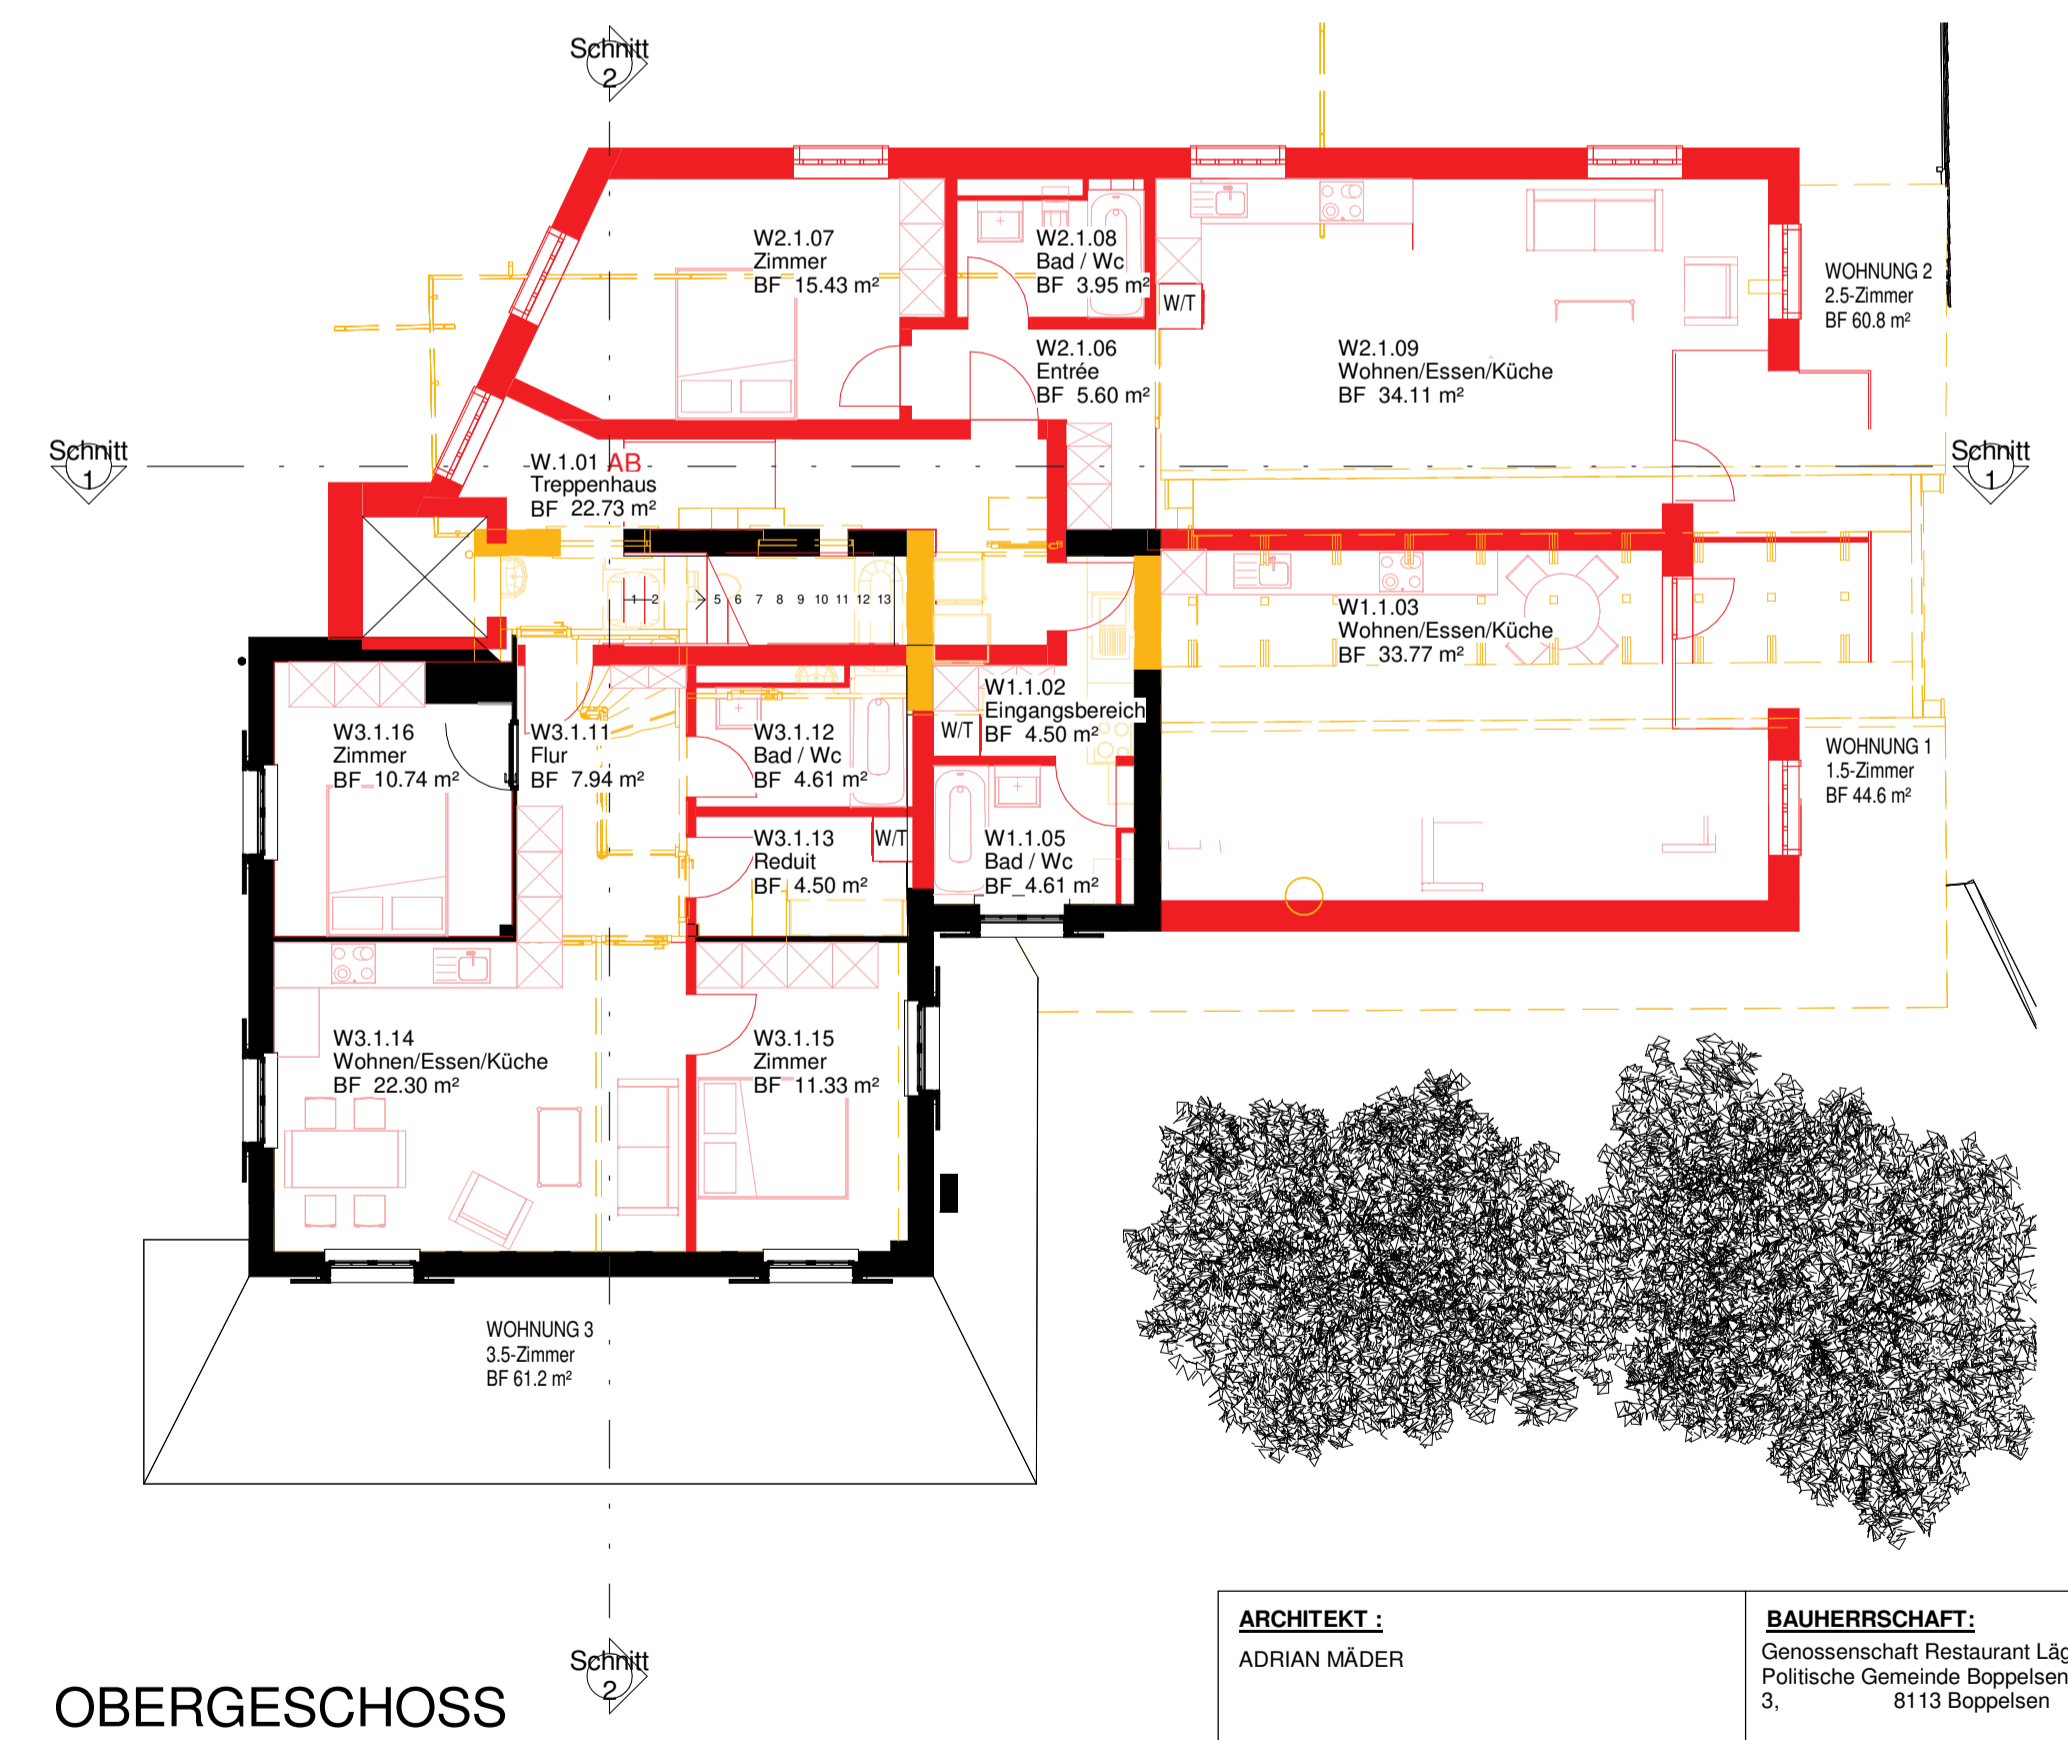

ERDGESCHOSS

DACHGESCHOSS

UNTERGESCHOSS

OBERGESCHOSS

<b>ARCHITEKT:</b> ADRIAN MAEDER	<b>BAUHERRSCHAFT:</b> Genossenschaft Restaurant Lägerstübl, Politische Gemeinde Boppelsen, Regensbergstr. 3, 8113 Boppelsen	<b>GRUNDEIGENTÜMER:</b> Genossenschaft Restaurant Lägerstübl, Politische Gemeinde Boppelsen, Regensbergstr. 3, 8113 Boppelsen
Ort, Datum _____	Ort, Datum _____	Ort, Datum _____

NO-Ansicht

NW-Ansicht

SO-Ansicht

SW-Ansicht

<b>ARCHITEKT:</b> ADRIAN MÄDER	<b>BAUHERRSCHAFT:</b> Genossenschaft Restaurant Lägerstübli, Politische Gemeinde Boppelsen, Regensbergstr. 3, 8113 Boppelsen	<b>GRUNDEIGENTÜMER</b> Genossenschaft Restaurant Lägerstübli, Politische Gemeinde Boppelsen, Regensbergstr. 3, 8113 Boppelsen
Ort, Datum _____	Ort, Datum _____	Ort, Datum _____

Schnitt 1

Schnitt 2

<b>ARCHITEKT :</b> ADRIAN MÄDER	<b>BAUHERRSCHAFT:</b> Genossenschaft Restaurant Lägerstübli, Politische Gemeinde Boppelsen, Regensbergstr. 3, 8113 Boppelsen	<b>GRUNDEIGENTÜMER</b> Genossenschaft Restaurant Lägerstübli, Politische Gemeinde Boppelsen, Regensbergstr. 3, 8113 Boppelsen
Ort, Datum _____	Ort, Datum _____	Ort, Datum _____