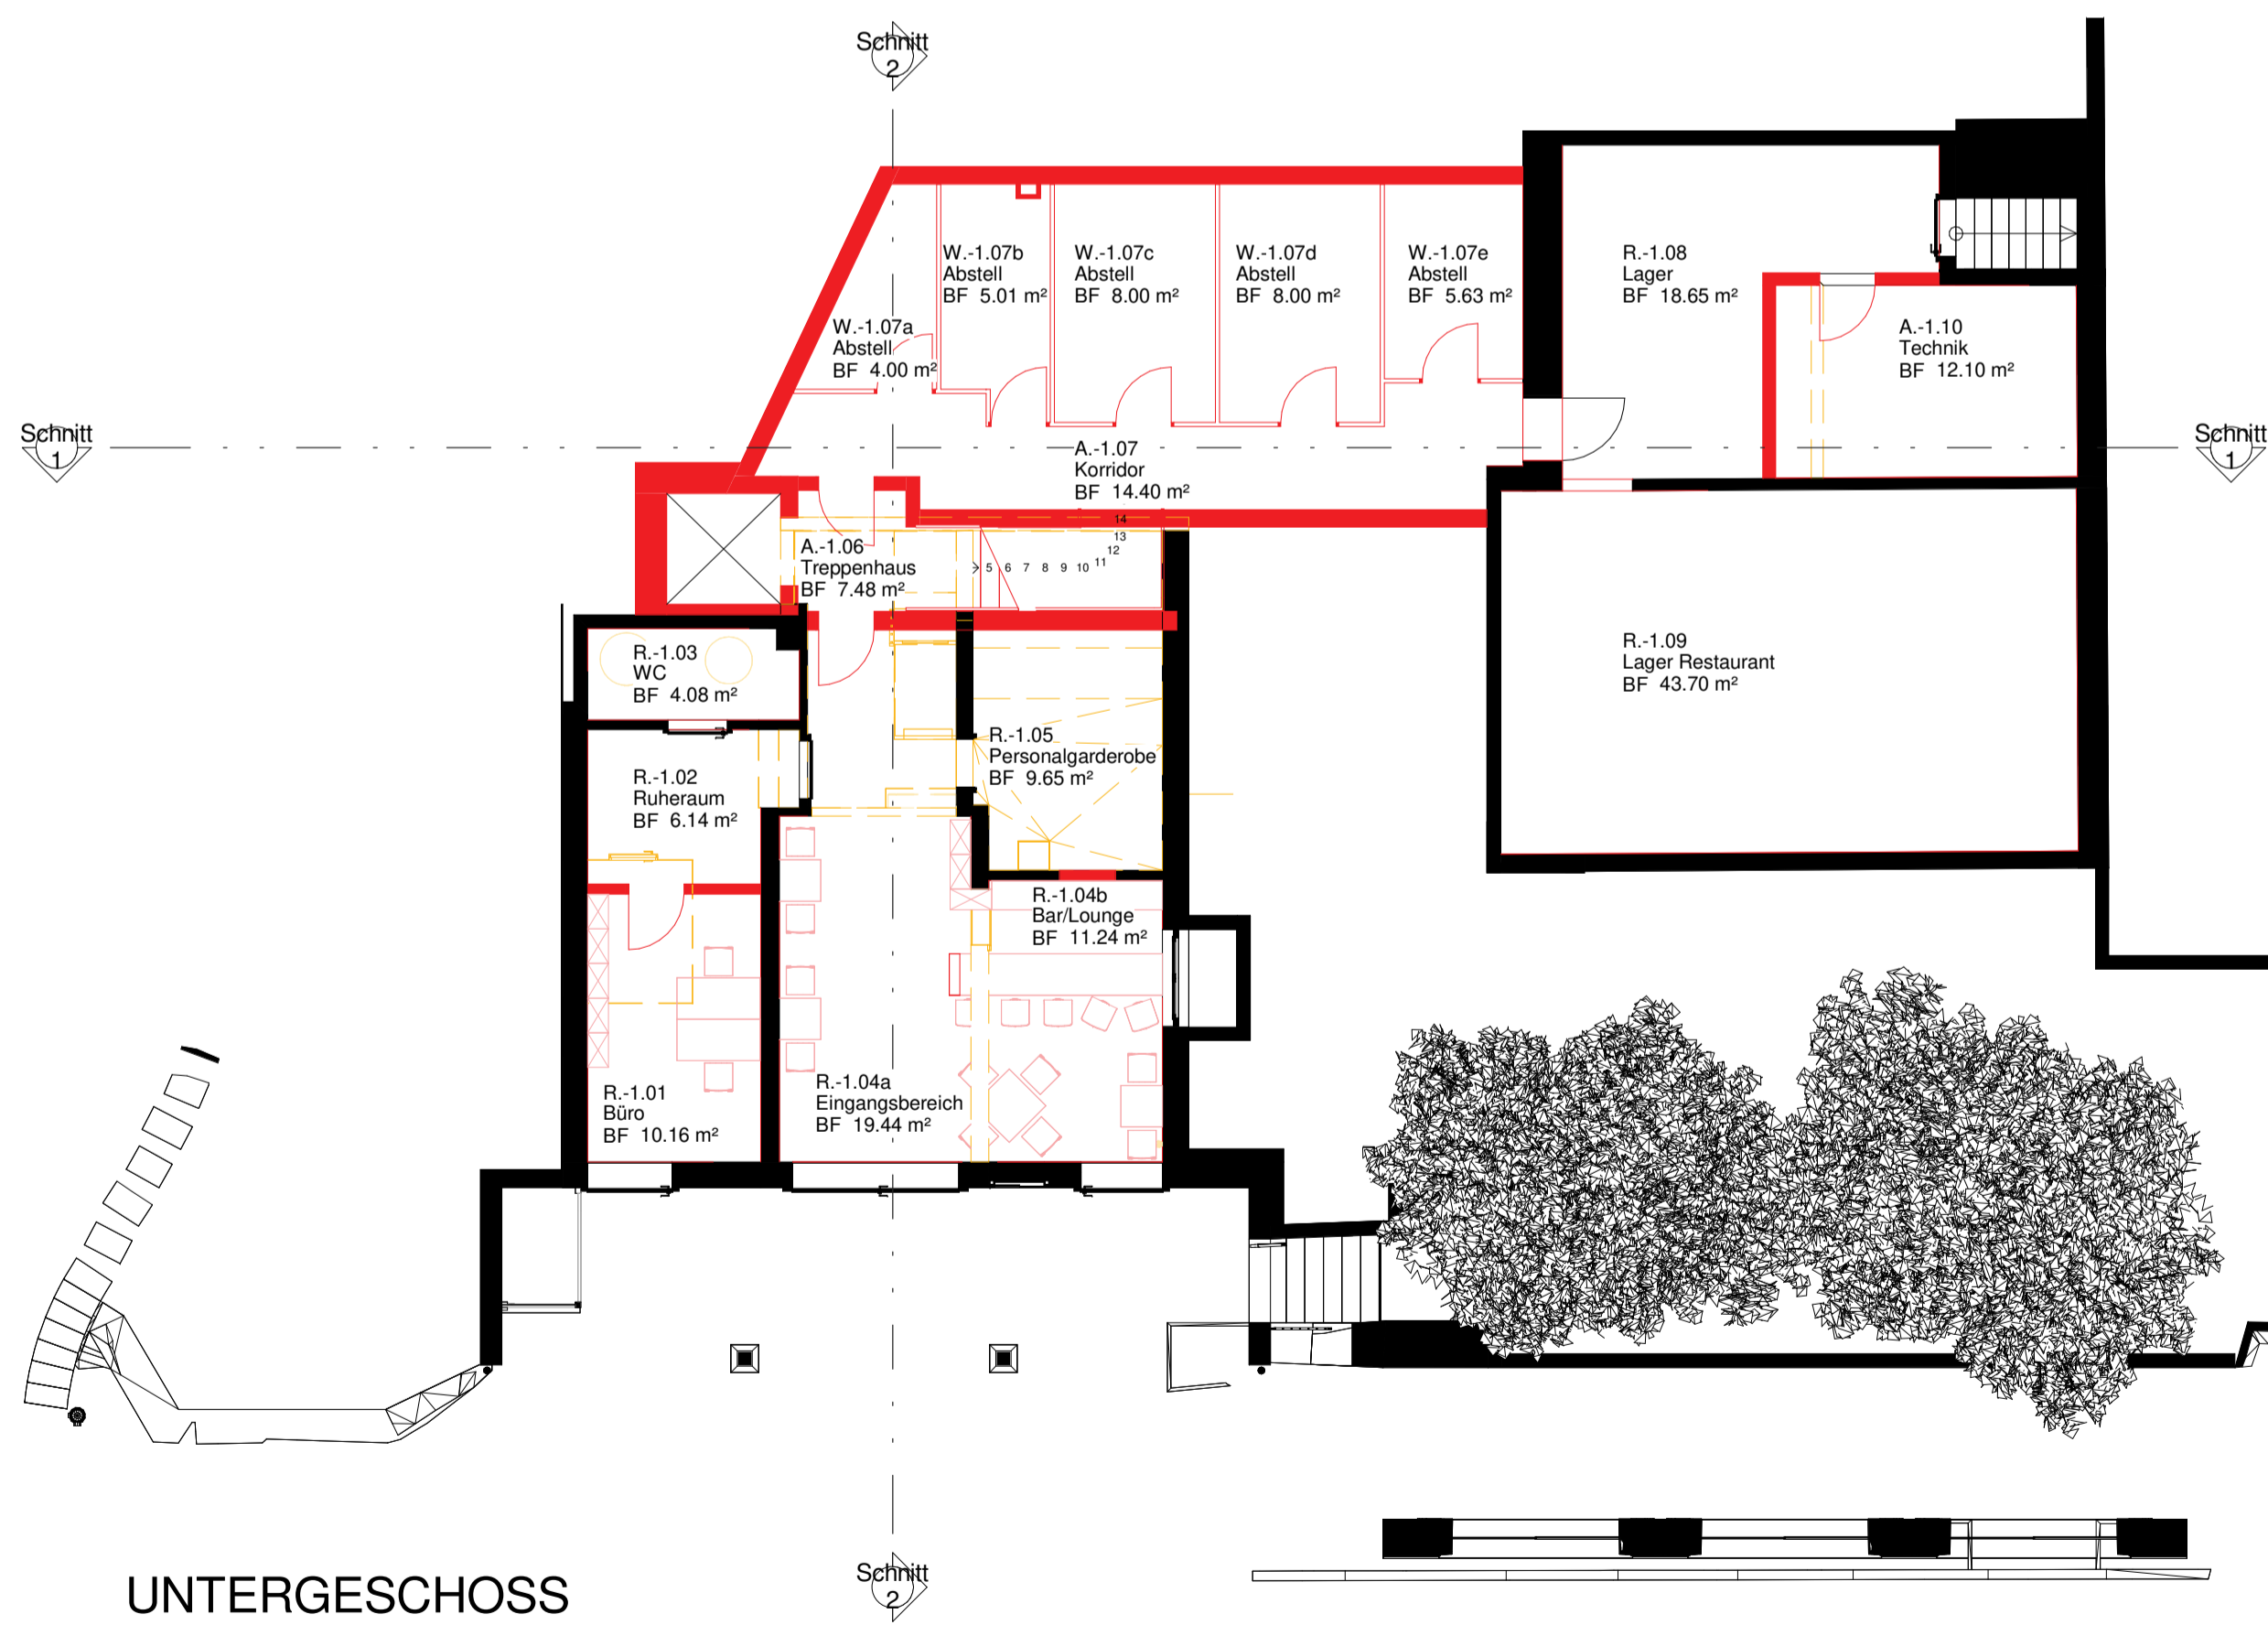

ERDGESCHOSS

DACHGESCHOSS

UNTERGESCHOSS

OBERGESCHOSS

<b>ARCHITEKT:</b> ADRIAN MAEDER	<b>BAUHERRSCHAFT:</b> Genossenschaft Restaurant Lägerstübl, Politische Gemeinde Boppelsen, Regensbergstr. 3, 8113 Boppelsen	<b>GRUNDEIGENTÜMER:</b> Genossenschaft Restaurant Lägerstübl, Politische Gemeinde Boppelsen, Regensbergstr. 3, 8113 Boppelsen
Ort, Datum _____	Ort, Datum _____	Ort, Datum _____

NO-Ansicht

NW-Ansicht

SO-Ansicht

SW-Ansicht

<b>ARCHITEKT:</b> ADRIAN MÄDER	<b>BAUHERRSCHAFT:</b> Genossenschaft Restaurant Lägerstübli, Politische Gemeinde Boppelsen, Regensbergstr. 3, 8113 Boppelsen	<b>GRUNDEIGENTÜMER</b> Genossenschaft Restaurant Lägerstübli, Politische Gemeinde Boppelsen, Regensbergstr. 3, 8113 Boppelsen
Ort, Datum _____	Ort, Datum _____	Ort, Datum _____