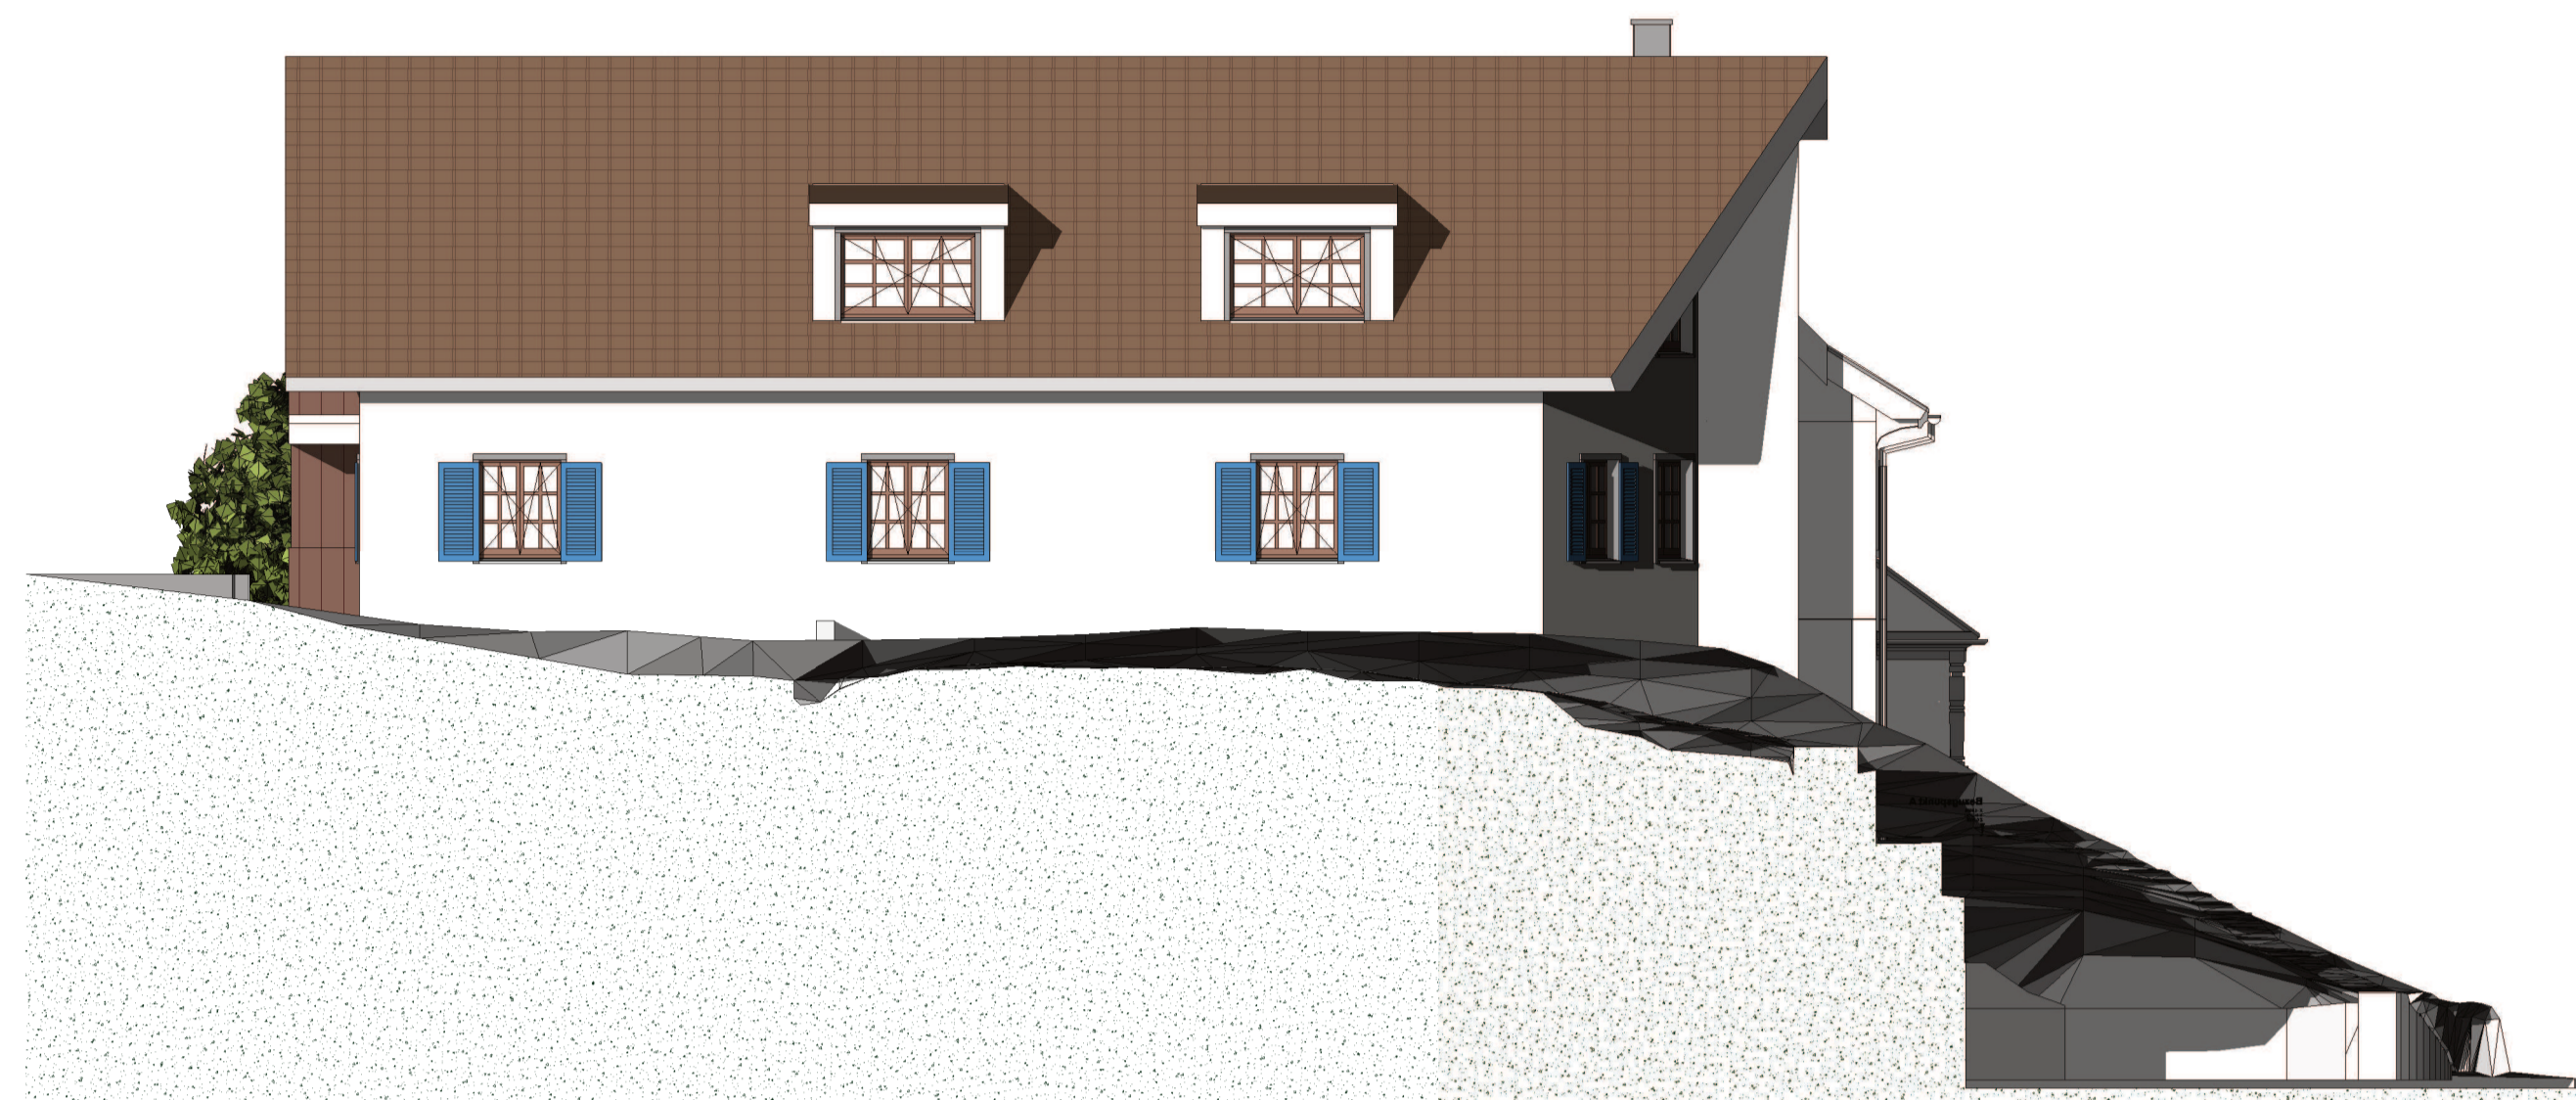

ERDGESCHOSS

DACHGESCHOSS

UNTERGESCHOSS

OBERGESCHOSS

<b>ARCHITEKT:</b> ADRIAN MAEDER	<b>BAUHERRSCHAFT:</b> Genossenschaft Restaurant Lägerstübl, Politische Gemeinde Boppelsen, Regensbergstr. 3, 8113 Boppelsen	<b>GRUNDEIGENTÜMER:</b> Genossenschaft Restaurant Lägerstübl, Politische Gemeinde Boppelsen, Regensbergstr. 3, 8113 Boppelsen
Ort, Datum _____	Ort, Datum _____	Ort, Datum _____

NO-Ansicht

NW-Ansicht

SO-Ansicht

SW-Ansicht

<b>ARCHITEKT:</b> ADRIAN MÄDER	<b>BAUHERRSCHAFT:</b> Genossenschaft Restaurant Lägerstübli, Politische Gemeinde Boppelsen, Regensbergstr. 3, 8113 Boppelsen	<b>GRUNDEIGENTÜMER</b> Genossenschaft Restaurant Lägerstübli, Politische Gemeinde Boppelsen, Regensbergstr. 3, 8113 Boppelsen
Ort, Datum _____	Ort, Datum _____	Ort, Datum _____