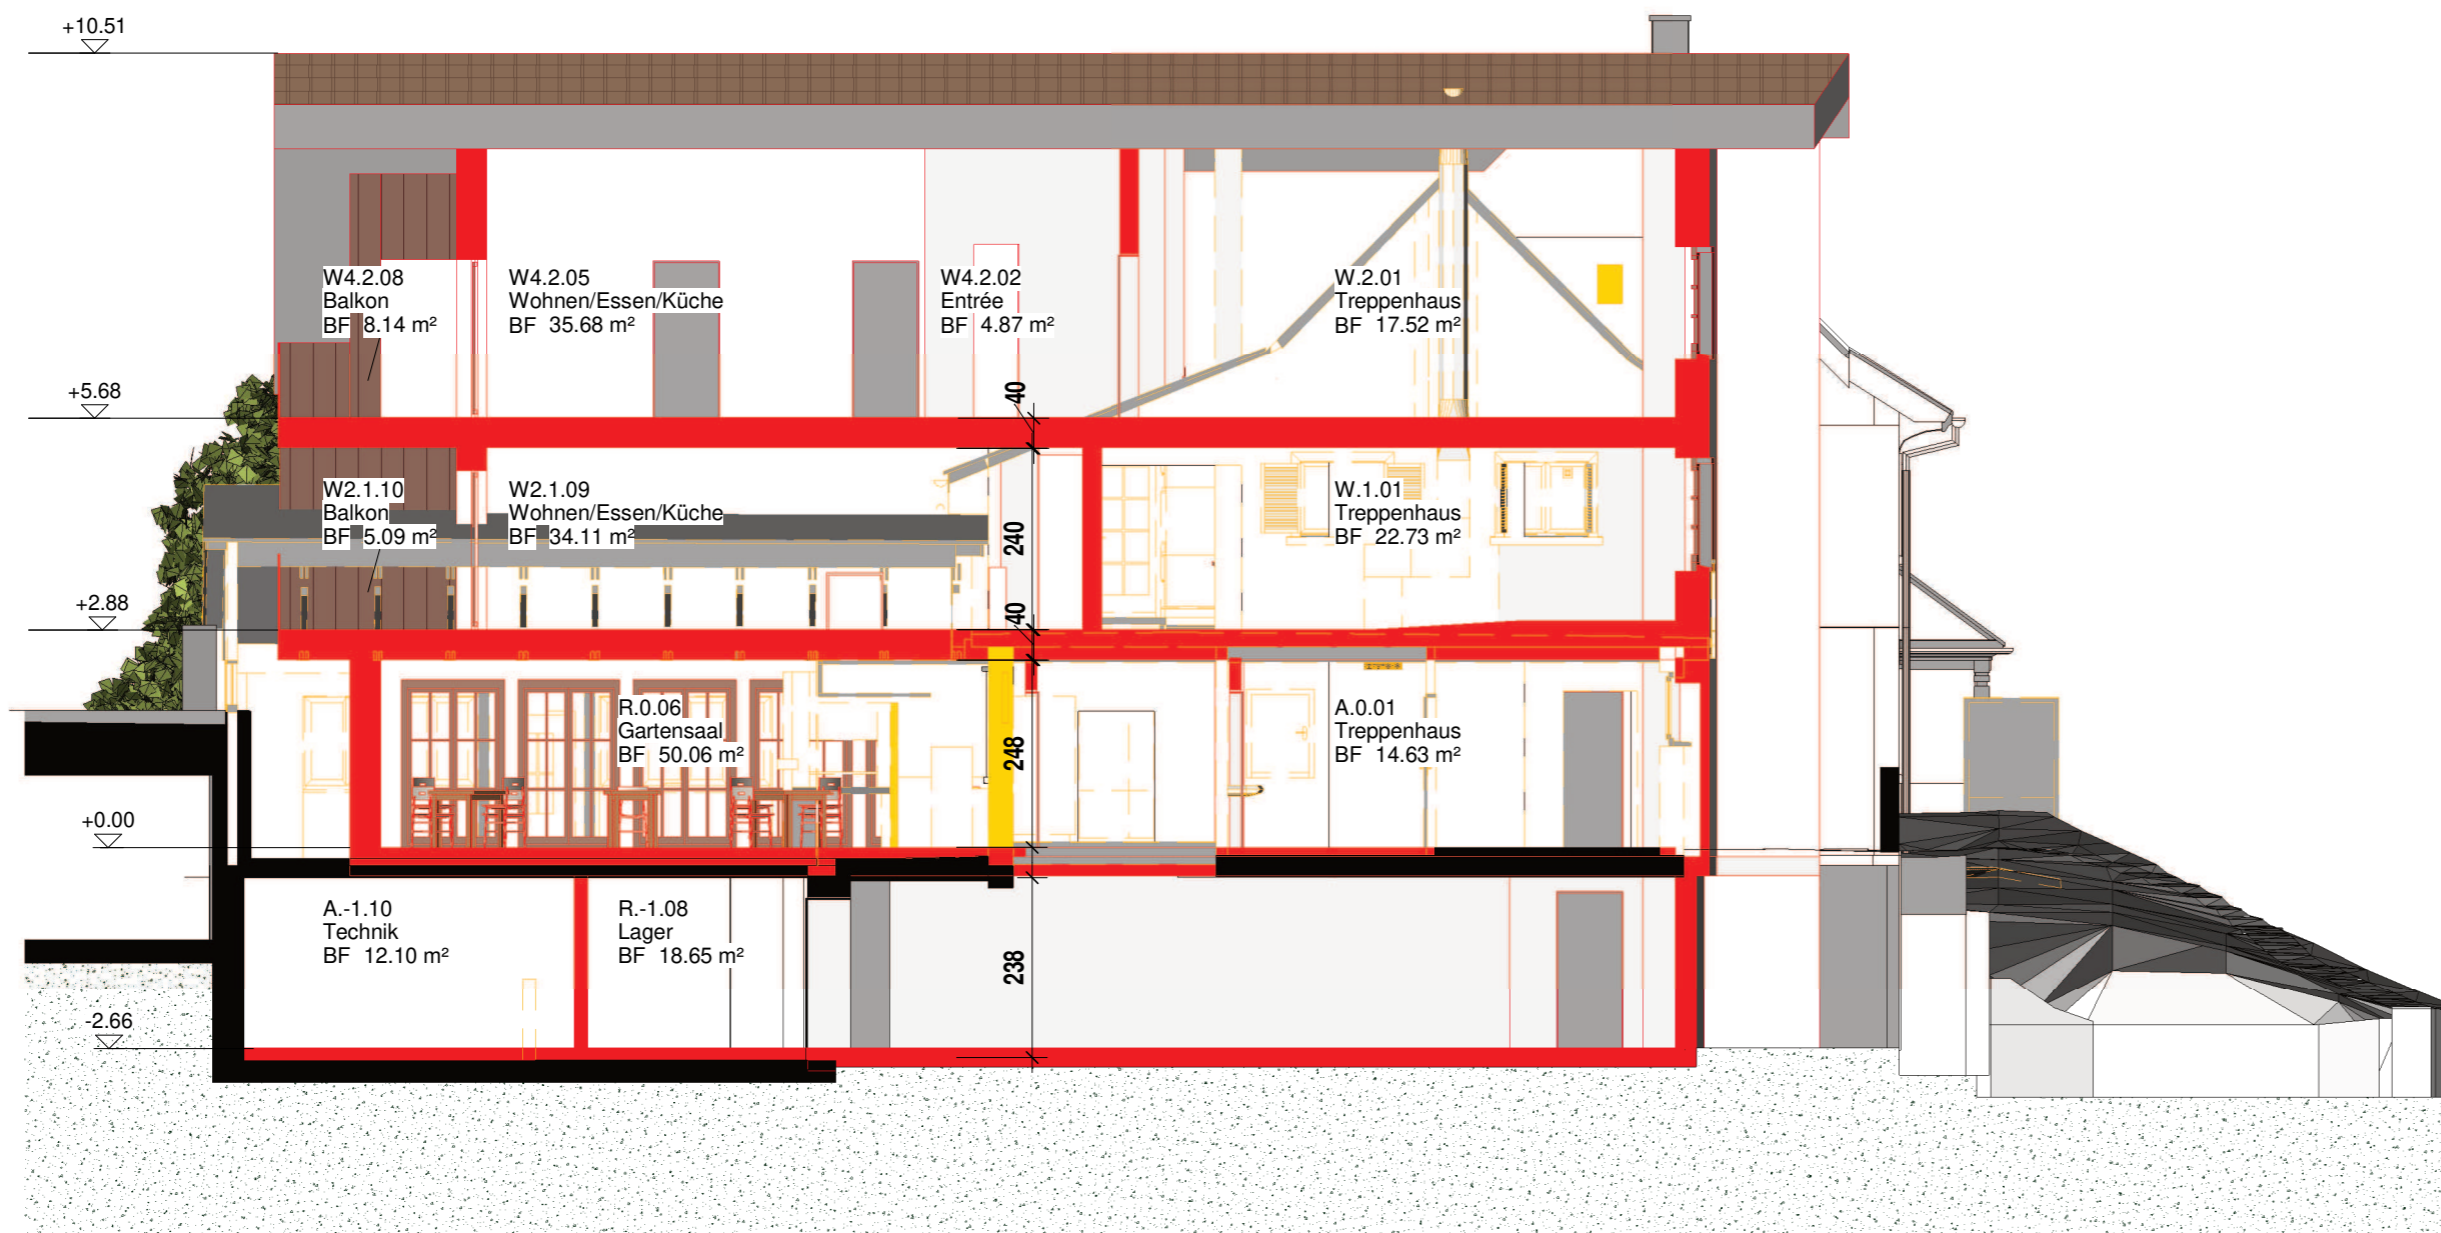

NO-Ansicht

NW-Ansicht

SO-Ansicht

SW-Ansicht

<b>ARCHITEKT:</b> ADRIAN MÄDER	<b>BAUHERRSCHAFT:</b> Genossenschaft Restaurant Lägerstübli, Politische Gemeinde Boppelsen, Regensbergstr. 3, 8113 Boppelsen	<b>GRUNDEIGENTÜMER</b> Genossenschaft Restaurant Lägerstübli, Politische Gemeinde Boppelsen, Regensbergstr. 3, 8113 Boppelsen
Ort, Datum _____	Ort, Datum _____	Ort, Datum _____

Schnitt 1

Schnitt 2

<b>ARCHITEKT :</b> ADRIAN MÄDER	<b>BAUHERRSCHAFT:</b> Genossenschaft Restaurant Lägerstübli, Politische Gemeinde Boppelsen, Regensbergstr. 3, 8113 Boppelsen	<b>GRUNDEIGENTÜMER</b> Genossenschaft Restaurant Lägerstübli, Politische Gemeinde Boppelsen, Regensbergstr. 3, 8113 Boppelsen
Ort, Datum _____	Ort, Datum _____	Ort, Datum _____